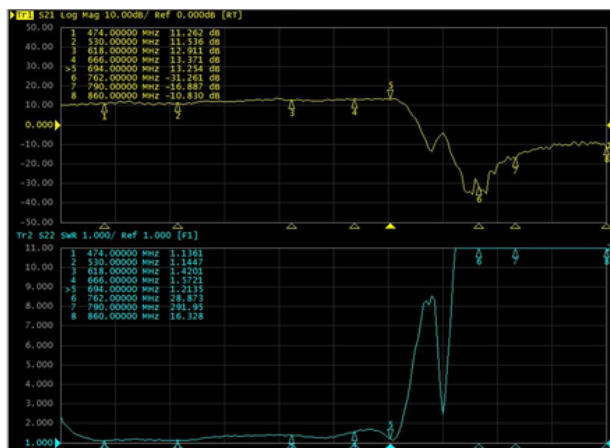

REF. NV010001G

ANTENA G-MAXTRIPLEX-DIGITAL
UHF HD LTE 5G

- Diseño para la recepción de TV digital y analógica.
- Elementos de aluminio.
- Diseño ergonómico sin necesidad de herramientas.
- Conector F.

ESPECIFICACIONES:

| | |
|--|------------|
| FRECUENCIA: | 470~694MHz |
| CANAL: | 21~48 |
| IMPEDANCIA: | 75Ω |
| GANANCIA: | 16~18dB |
| RELACIÓN DELANTE/ATRÁS: | 28dB |
| ÁNGULO DE RECEPCIÓN HORIZONTAL: | H32° |
| ÁNGULO DE RECEPCIÓN VERTICAL: | V35° |