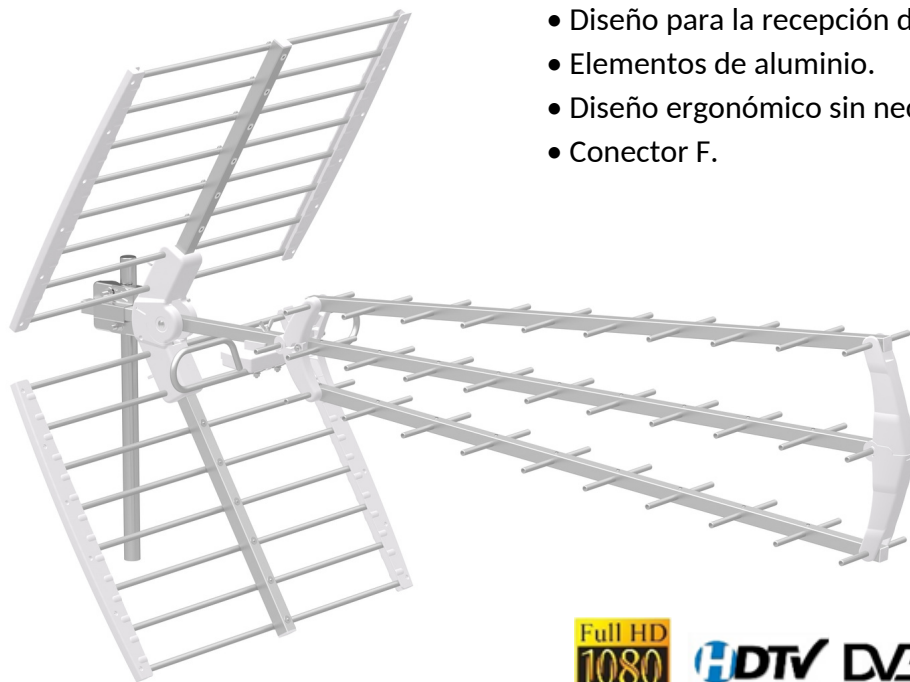

REF. NV010001G

ANTENA G-MAXTRIPLEX-DIGITAL
UHF HD LTE 5G

- Diseño para la recepción de TV digital y analógica.
- Elementos de aluminio.
- Diseño ergonómico sin necesidad de herramientas.
- Conector F.

ESPECIFICACIONES:

| | |
|--|------------|
| FRECUENCIA: | 470~694MHz |
| CANAL: | 21~48 |
| IMPEDANCIA: | 75Ω |
| GANANCIA: | 16~18dB |
| RELACIÓN DELANTE/ATRÁS: | 28dB |
| ÁNGULO DE RECEPCIÓN HORIZONTAL: | H32° |
| ÁNGULO DE RECEPCIÓN VERTICAL: | V35° |